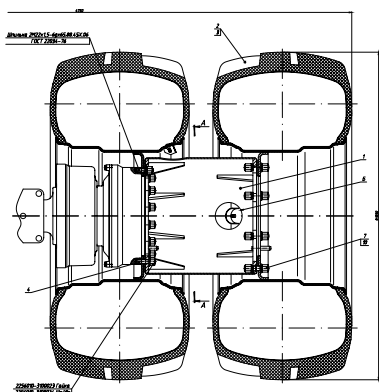

▶ УСИЛЕНА СИСТЕМА СДВАИВАНИЯ КОЛЕС

Для тракторов КИРОВЕЦ серии К-744Р разработана новая усиленная система сдвигания колес. Ключевое отличие нового комплекта сдвигания – использование жестко закрепленной на ступице вместе с внутренним колесом проставки-барабана, на которую установлено наружное колесо.

Преимущества новой конструкции:

- Высокая прочность и надежность соединения
- Точность «геометрии» сдвоенных колес
- Снижение трудоемкости в эксплуатации

▶ ГУСЕНИЧНЫЙ ХОД ПОЧВУ СБЕРЕЖЕТ