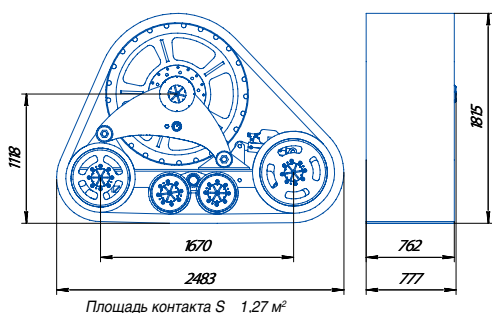

Тракторы КИРОВЕЦ серии К-744Р на гусеничных движителях успешно прошли полевые испытания и доказали эффективность в самых тяжелых условиях.

- Меньше уплотнение почвы – выше урожайность
- Низкое давление на грунт, сохранение компактности и маневренности – лучше проходимость
- Увеличенная тяга
- Больше тяга и сцепление при том же двигателе – существенная экономия топлива
- Простота замены на колеса и обслуживания

Информация о товарах носит справочный характер и не является публичной офертой, определяемой Статьей 437 ГК РФ. Производитель оставляет за собой право изменять комплектацию и технические характеристики товара без предварительного уведомления. Для получения подробной информации о комплектации и стоимости техники КИРОВЕЦ просим обращаться в отдел продаж компании и к ее официальным дилерам.

**ПЕТЕРБУРГСКИЙ
ТРАКТОРНЫЙ ЗАВОД**

Россия, 198097, Санкт-Петербург, пр. Стачек, 47
Тел. /факс: (812) 363-46-96

WWW.KIROVETS-PTZ.COM • КИРОВЕЦ.РФ