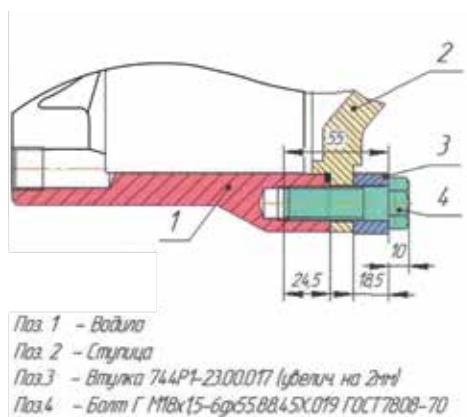

▶ НА 50% УВЕЛИЧЕН ЗАПАС ПРОЧНОСТИ ВЕДУЩИХ МОСТОВ

Современные агротехнологии нацелены на увеличение урожайности за счет уменьшения давления на почву, применения новых тяжелых широкозахватных сельхозорудий и расширения агросроков за счет раннего выхода трактора в поле.

Расширяют возможности мощных тракторов системы сдвигания колес и гусеничные движители.

Для гарантии надежной работы трактора на сдвоенных колесах и гусеничных движителях конструкторы Петербургского тракторного завода разработали и внедрили новую конструкцию стыка водило-ступица ведущих мостов тракторов КИРОВЕЦ серии К-744Р, увеличившую запас прочности на 50%.